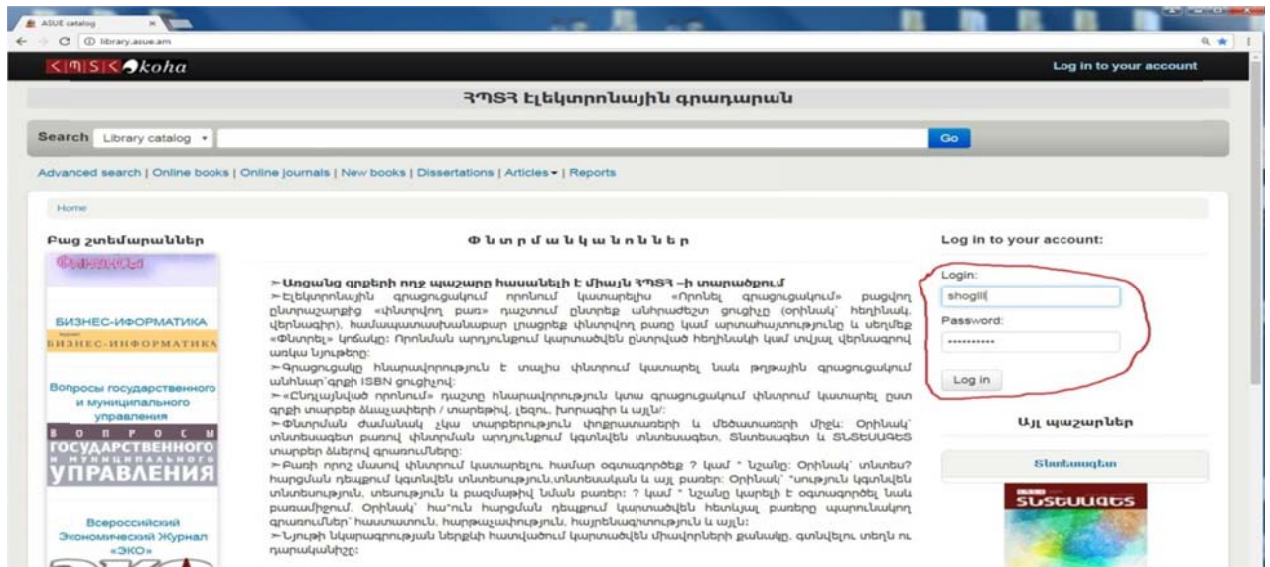

ԱՌՑԱՆՑ ՊԱՏՎԵՐԻՑ ՕԳՏՎԵԼՈՒ ԿԱՆՈՆՆԵՐԸ

ՀՊՏՀ գրադարանի առցանց պատվերի ծառայությունից կարող են օգտվել գրադարանի ընթերցող համարվող առկա և հեռակա ուսուցման ուսանողները, ինչպես նաև պրոֆեսորադասախոսական կազմը, ովքեր ունեն գրադարանի տոմս և ստացել են մուտքանուն և գաղտնաբառ:

Առցանց պատվերը կընդունվի ողջ աշխատանքային օրվա ընթացքում, կսպասարկվի ժամը 14⁰⁰ -17⁰⁰: Մերժման մասին կձանուցվի առցանց:

Առցանց պատվերը չի ընդունվում, եթե ընթերցողը գրանցված չէ գրադարանում, կամ 2 անգամ պատվիրել է գիրքը և չի վերցրել այն 5 աշխատանքային օրվա ընթացքում:

ԱՌՑԱՆՑ ՊԱՏՎԵՐ ԿԱՏԱՐԵԼՈՒ ՔԱՅԼԵՐԸ

ՔԱՅԼ 1. Մուտք գործել գրադարանի library.asue.am կայք-էջ, աջ անկյունում գրանցել մուտքանունը և գաղտնաբառը, հաստատել: