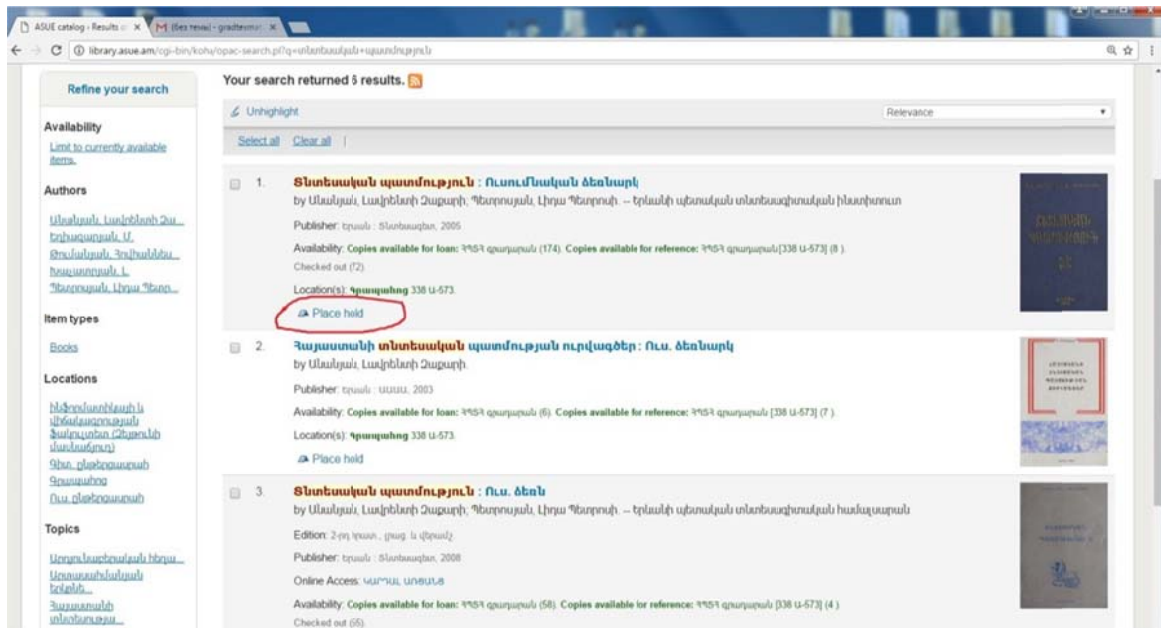

ՔԱՅԼ 3. Բացված պատուհանում, ընտրել պահանջվող գիրքը և սեղմել Place hold հրամանը, բացված հաջորդ պատուհանում հաստատելով այն: