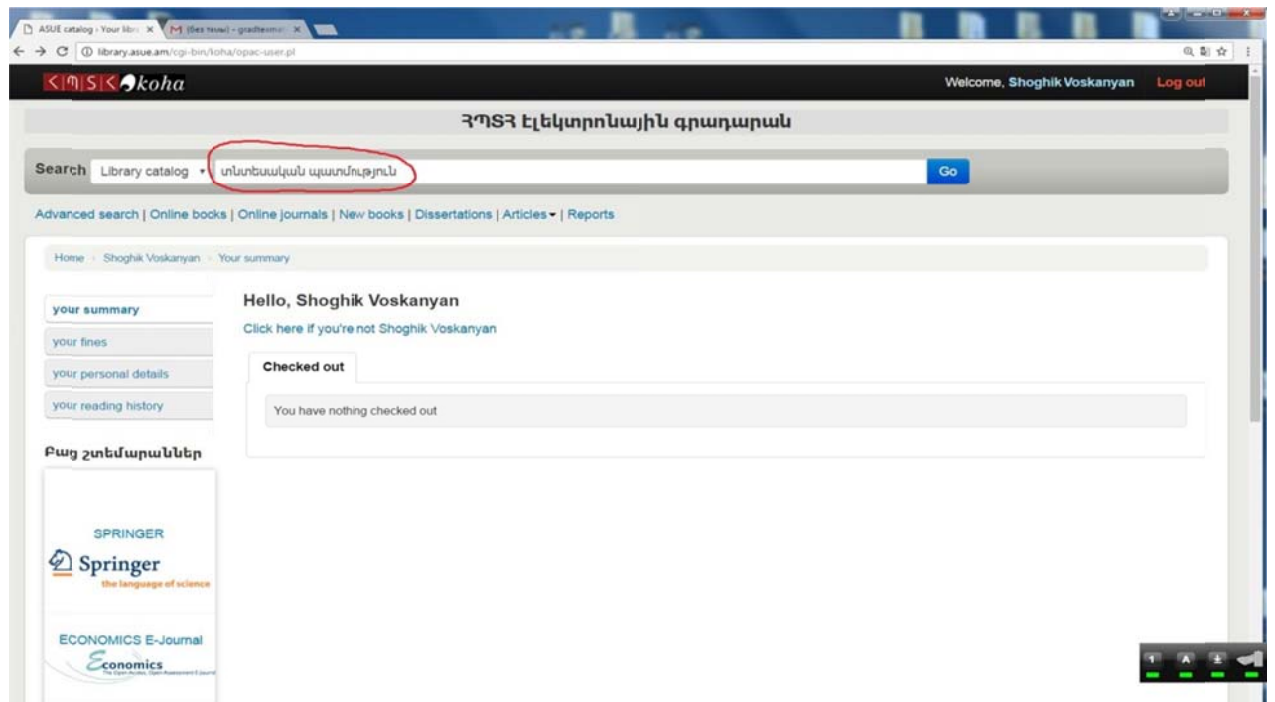

ԱՌՑԱՆՑ ՊԱՏՎԵՐ ԿԱՏԱՐԵԼՈՒ ՔԱՅԼԵՐԸ

ՔԱՅԼ 1. Մուտք գործել գրադարանի library.asue.am կայք-էջ, աջ անկյունում գրանցել մուտքանունը և գաղտնաբառը, հաստատել:

ՔԱՅԼ 2. Որոնման տողում գրանցել պահանջվող գրքի տվյալները և հաստատել: