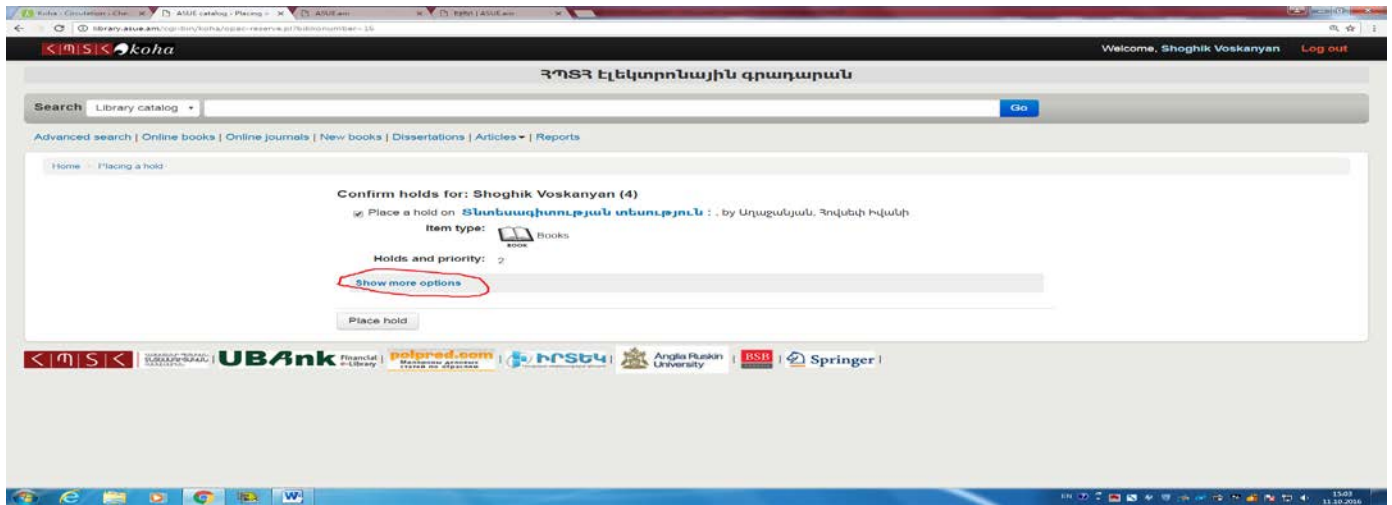

Հատորային գիրքը պատվիրելու համար անցեք հետևյալ քայլերով

Առաջին Place hold-ը սեղմելուց հետո սեղմել show more options

Նշում կատարել A specific copy շրջանակում, բացված հաջորդ պատուհանում նշում կատարելով համապատասխան մասի շրջանակում և հաստատելով ներքևի՝ Place hold ով: